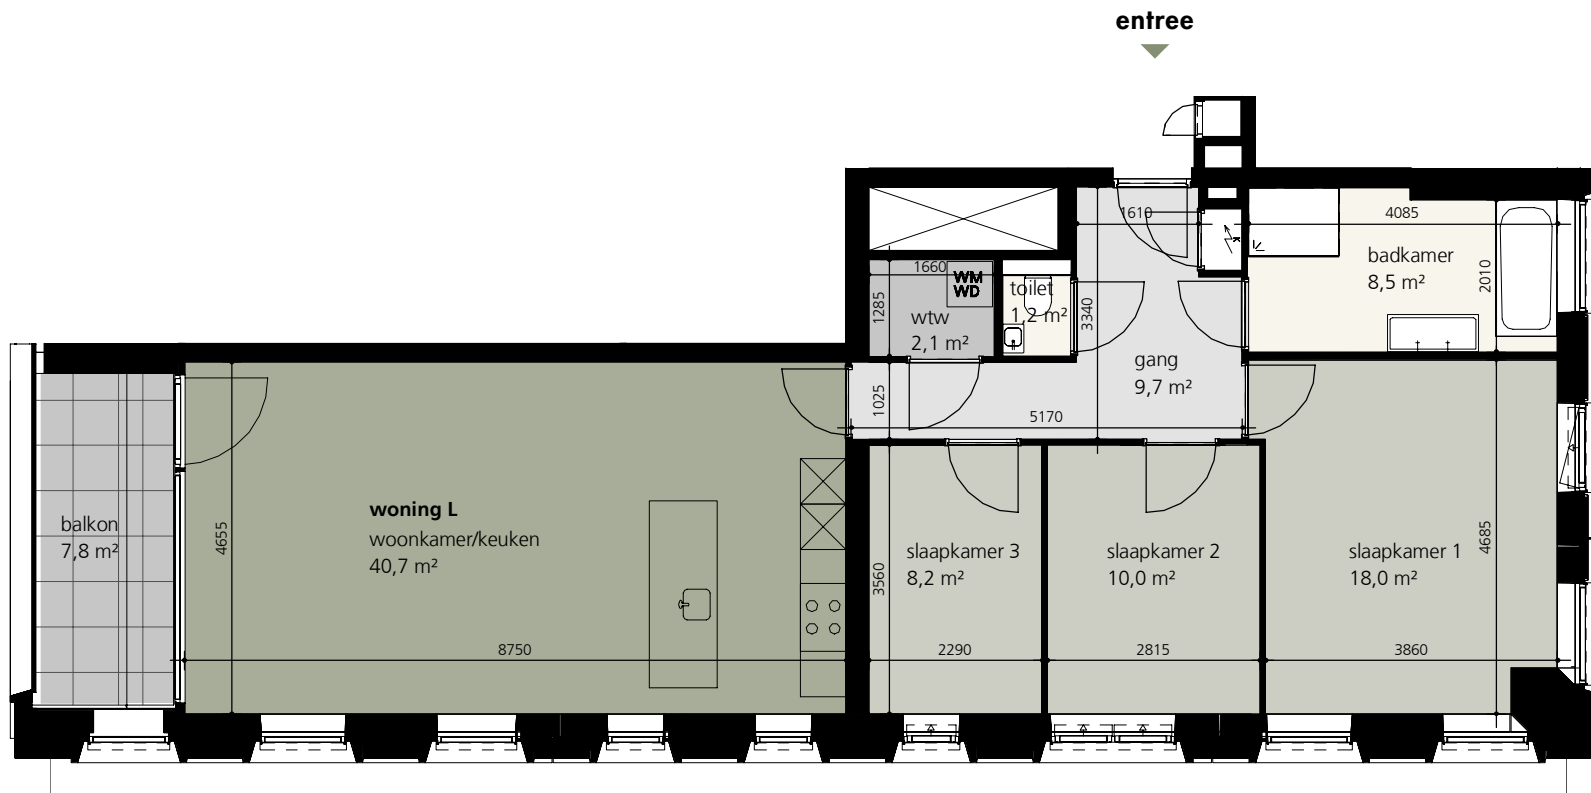

Type

L.

Oppervlakte

102 m²

Verdieping	Huisnummer
07	39
08	45
09	51
10	57
11	63
12	69
13	75
14	81
15	87
16	93

Deze plattegrond is met de grootste zorg samengesteld. Aan de inhoud kunnen echter geen rechten worden ontleend.

SCHAAL 1:100