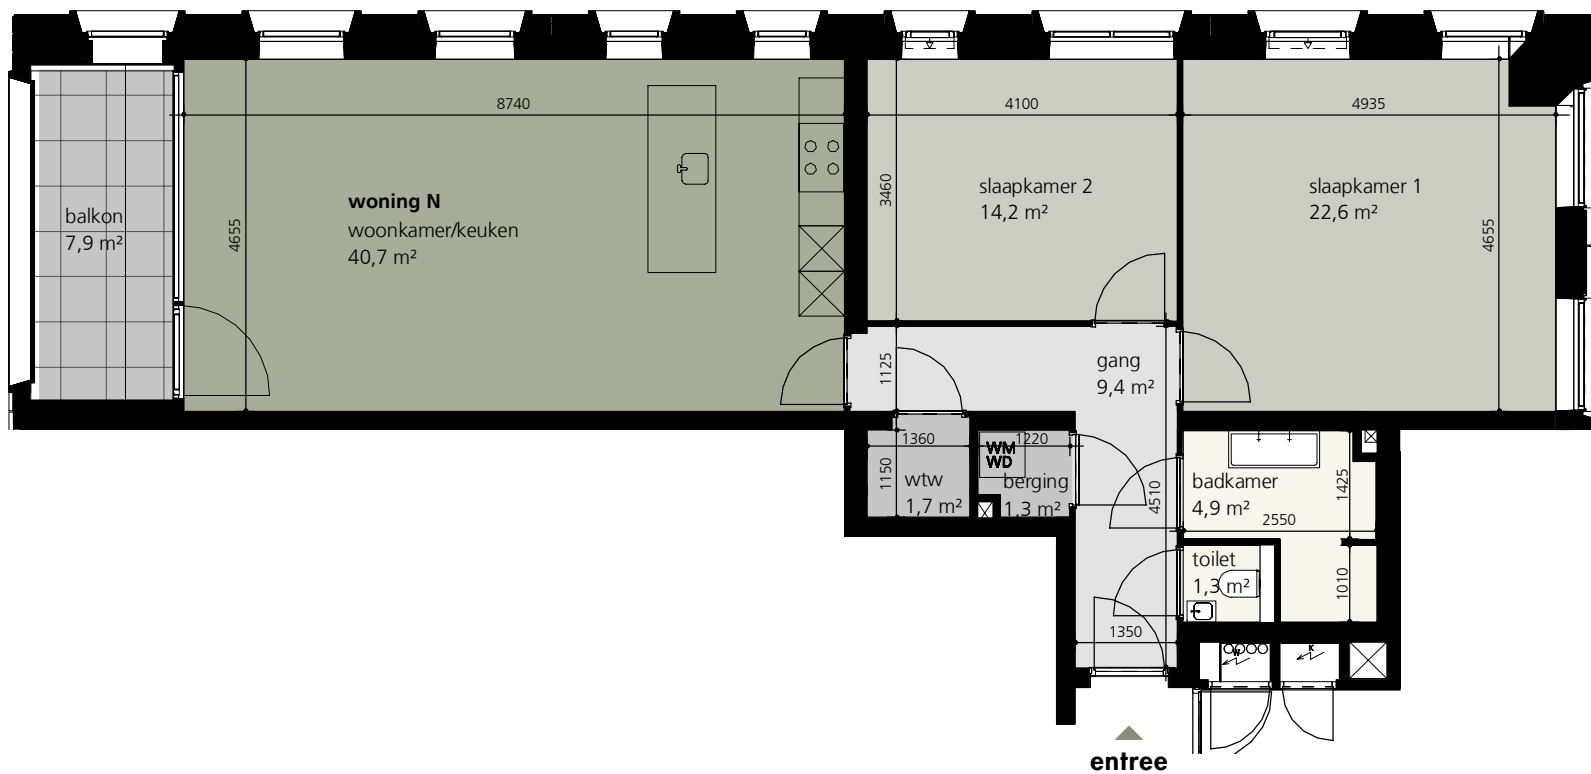

Type
N.

Oppervlakte
98 m²

Verdieping	Huisnummer
02	7
03	13
04	19
05	25
06	31
07	37
08	43
09	49
10	55
11	61
12	67
13	73
14	79
15	85
16	91

Deze plattegrond is met de grootste zorg samengesteld. Aan de inhoud kunnen echter geen rechten worden ontleend.

SCHAAL 1:100